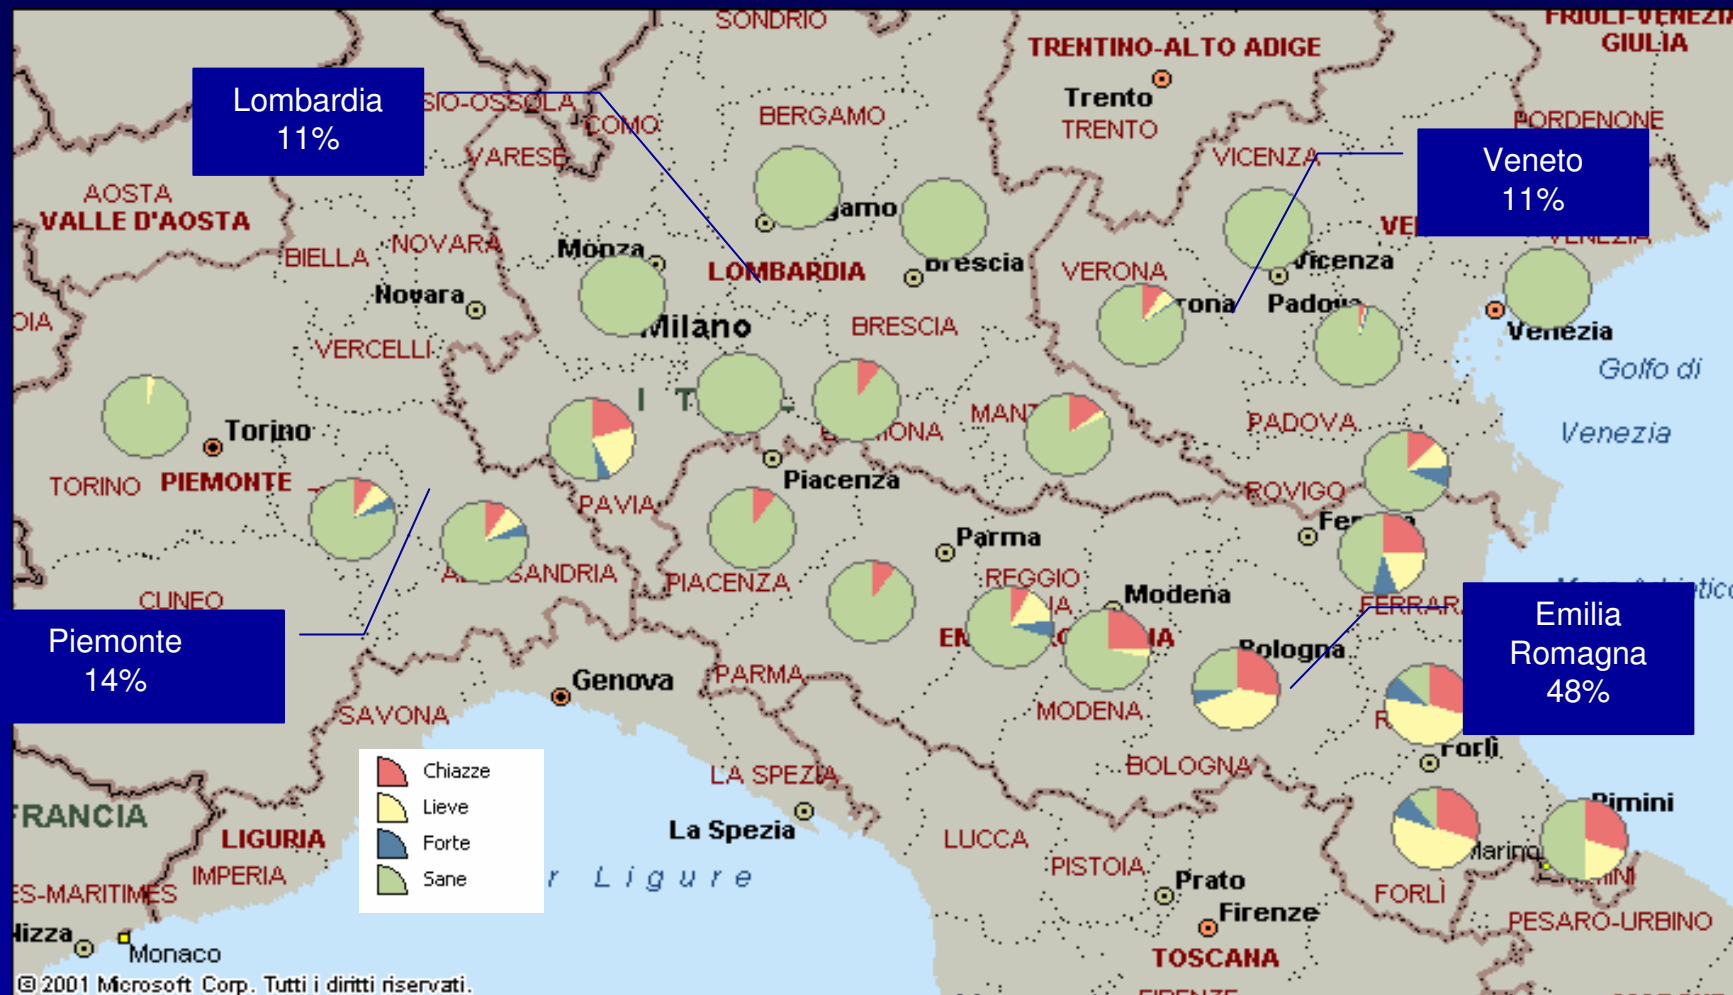

Diffusione nel nord Italia di *Heterodera schachtii*. Primi risultati dell'indagine condotta nel 2004 (ettari infestati sul % del coltivato)

Dati provvisori da: C.N.B., CO.PRO.B, ERIDANIA SADAM, ITALIA ZUCCHERI.

Diffusione in Italia per provincia di *Heterodera schachtii* anni 1990-91 (ettari infestati sul % del coltivato)

Da: R. Tacconi - Servizio Fitosanitario Emilia Romagna -