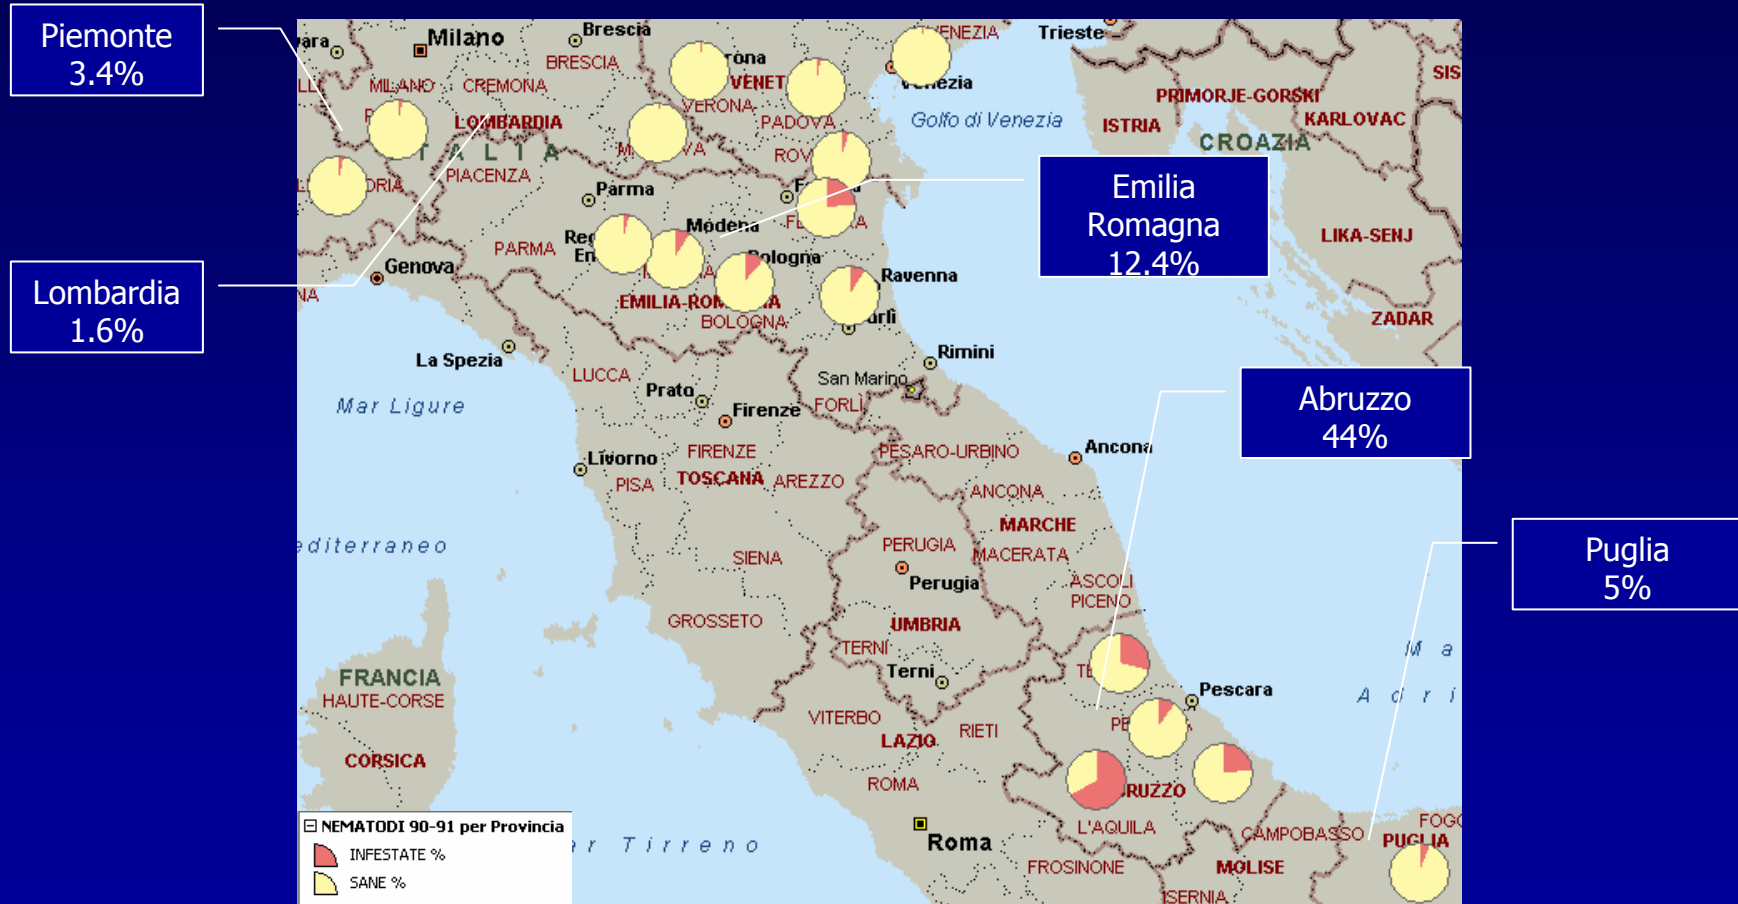

Diffusione nel nord Italia di *Heterodera schachtii*. Primi risultati dell'indagine condotta nel 2004 (ettari infestati sul % del coltivato)

Dati provvisori da: C.N.B., CO.PRO.B, ERIDANIA SADAM, ITALIA ZUCCHERI.

Diffusione in Italia per provincia di *Heterodera schachtii* anni 1990-91 (ettari infestati sul % del coltivato)

Da: R. Tacconi - Servizio Fitosanitario Emilia Romagna -